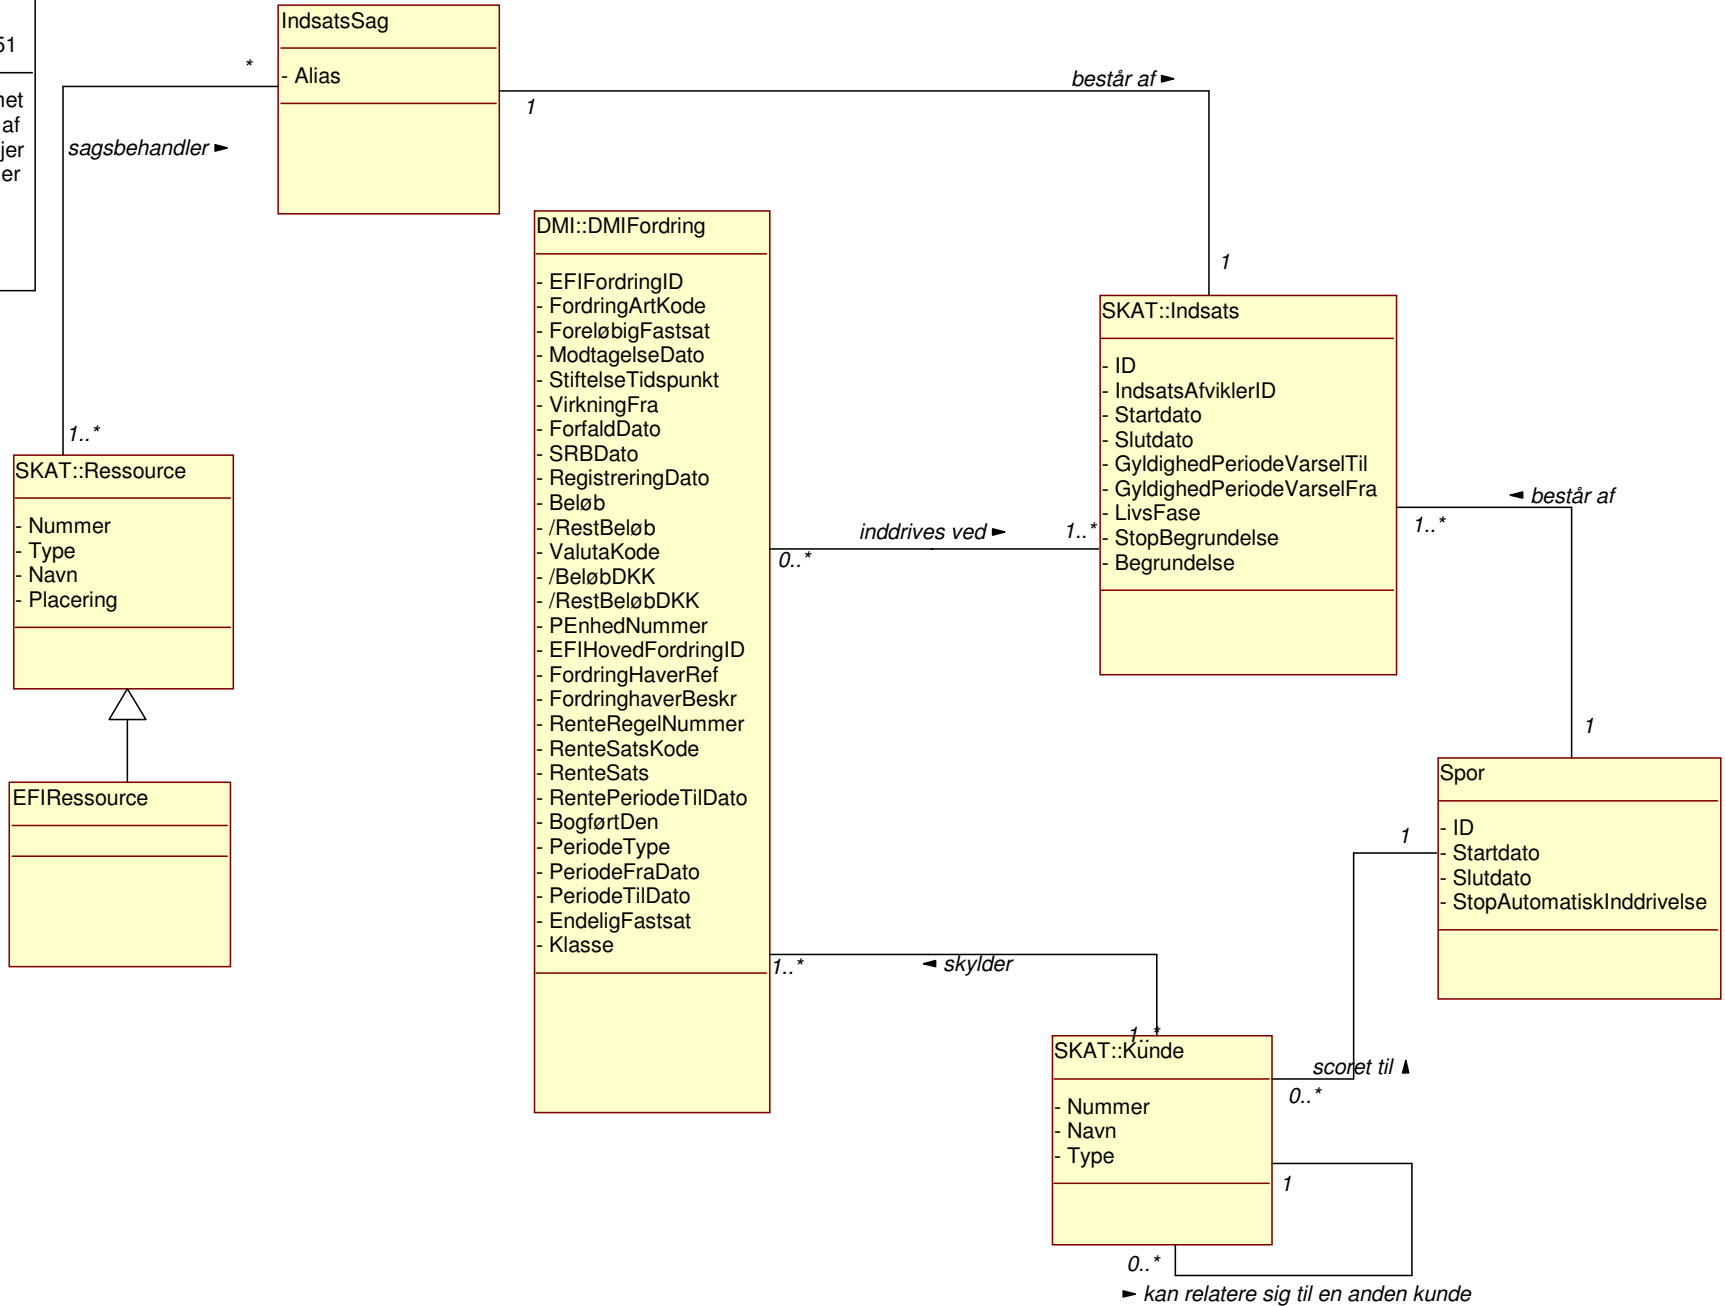

Forslag\_EFI Overordnet  
(Class)  
System Architect  
6. december 2011 12:51  
— Comment —  
Klasserne på diagrammet  
udgør de centrale dele af  
EFI - for nærmere detaljer  
se de øvrige diagrammer

► kan relatere sig til en anden kunde