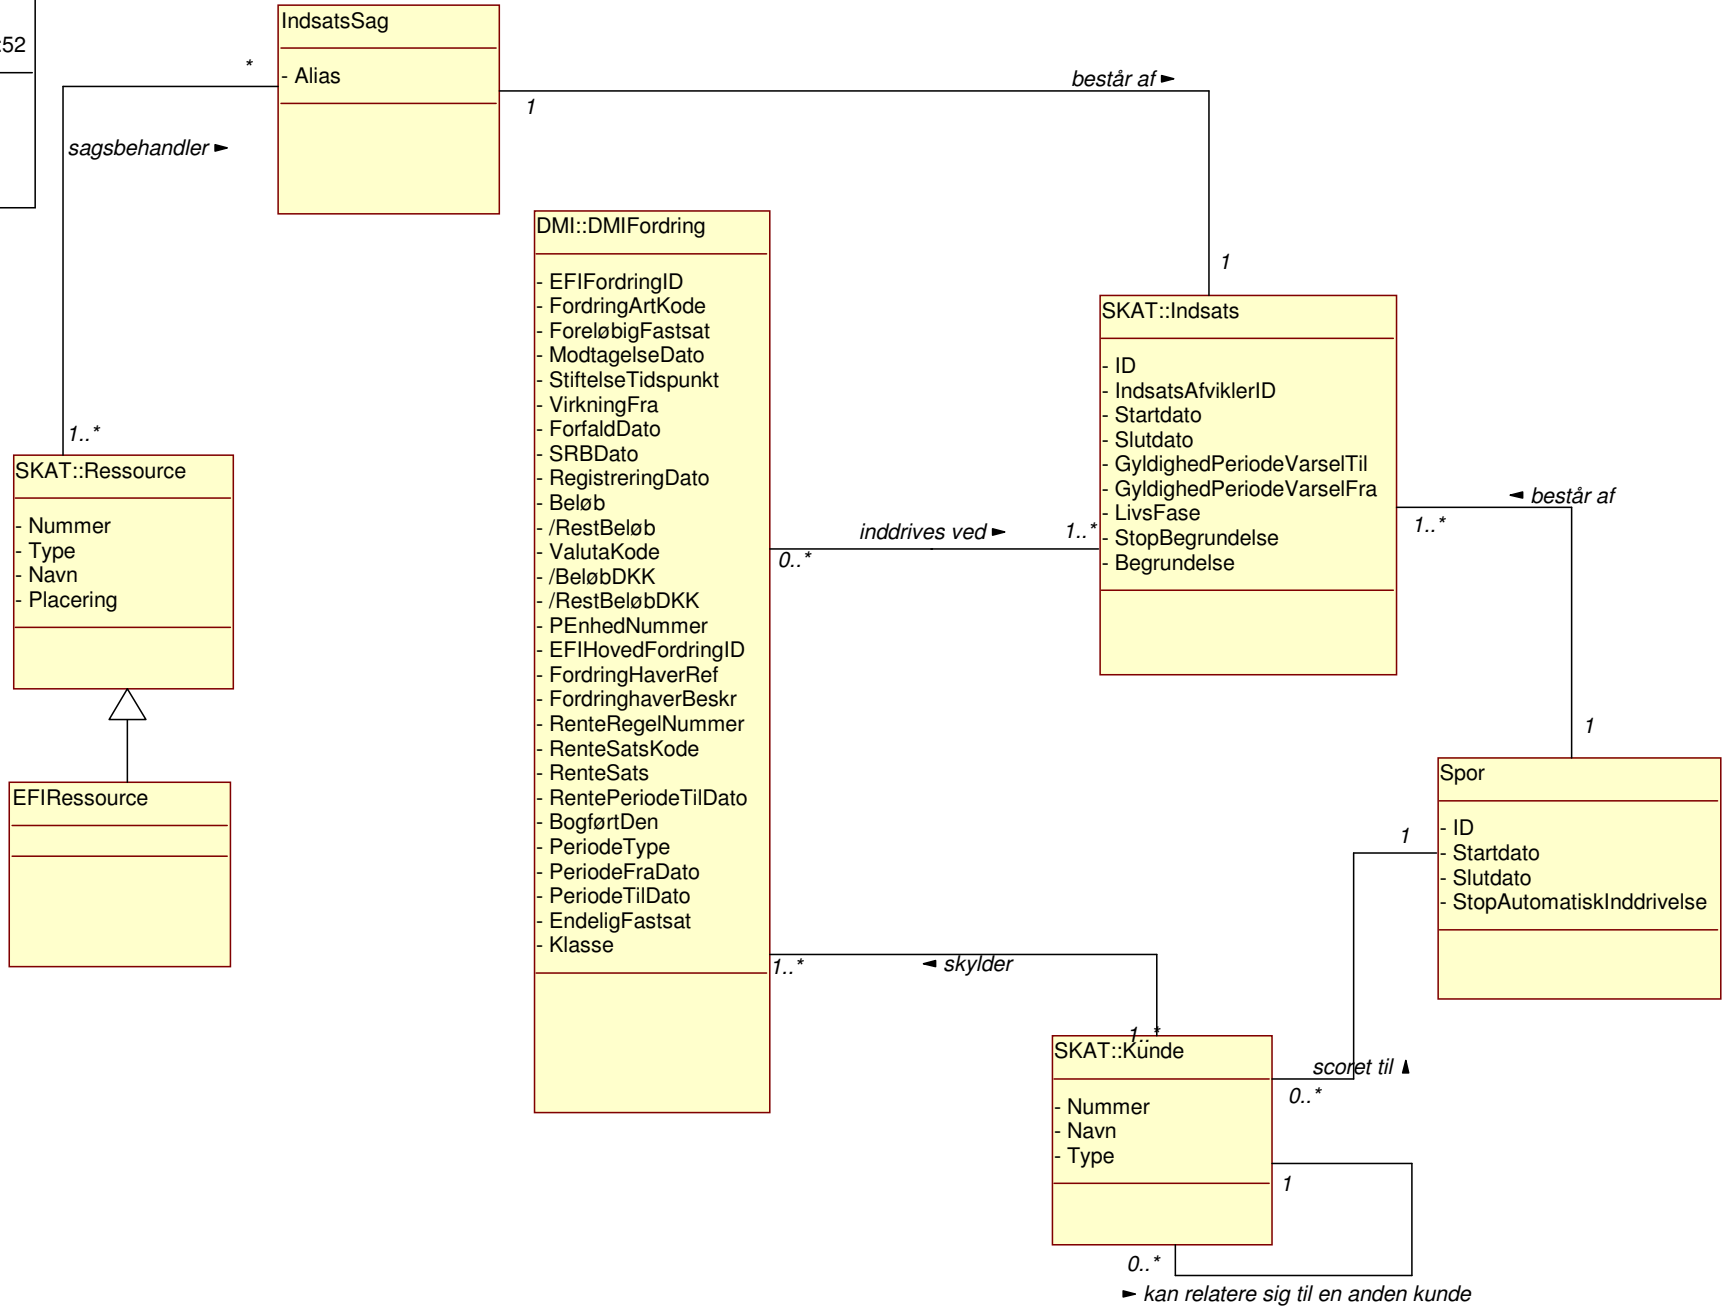

Forslag_EFI Overordnet
(Class)
System Architect
16. september 2011 12:52
— Comment —
Repository:
EFI_Intern_1_8

► kan relatere sig til en anden kunde