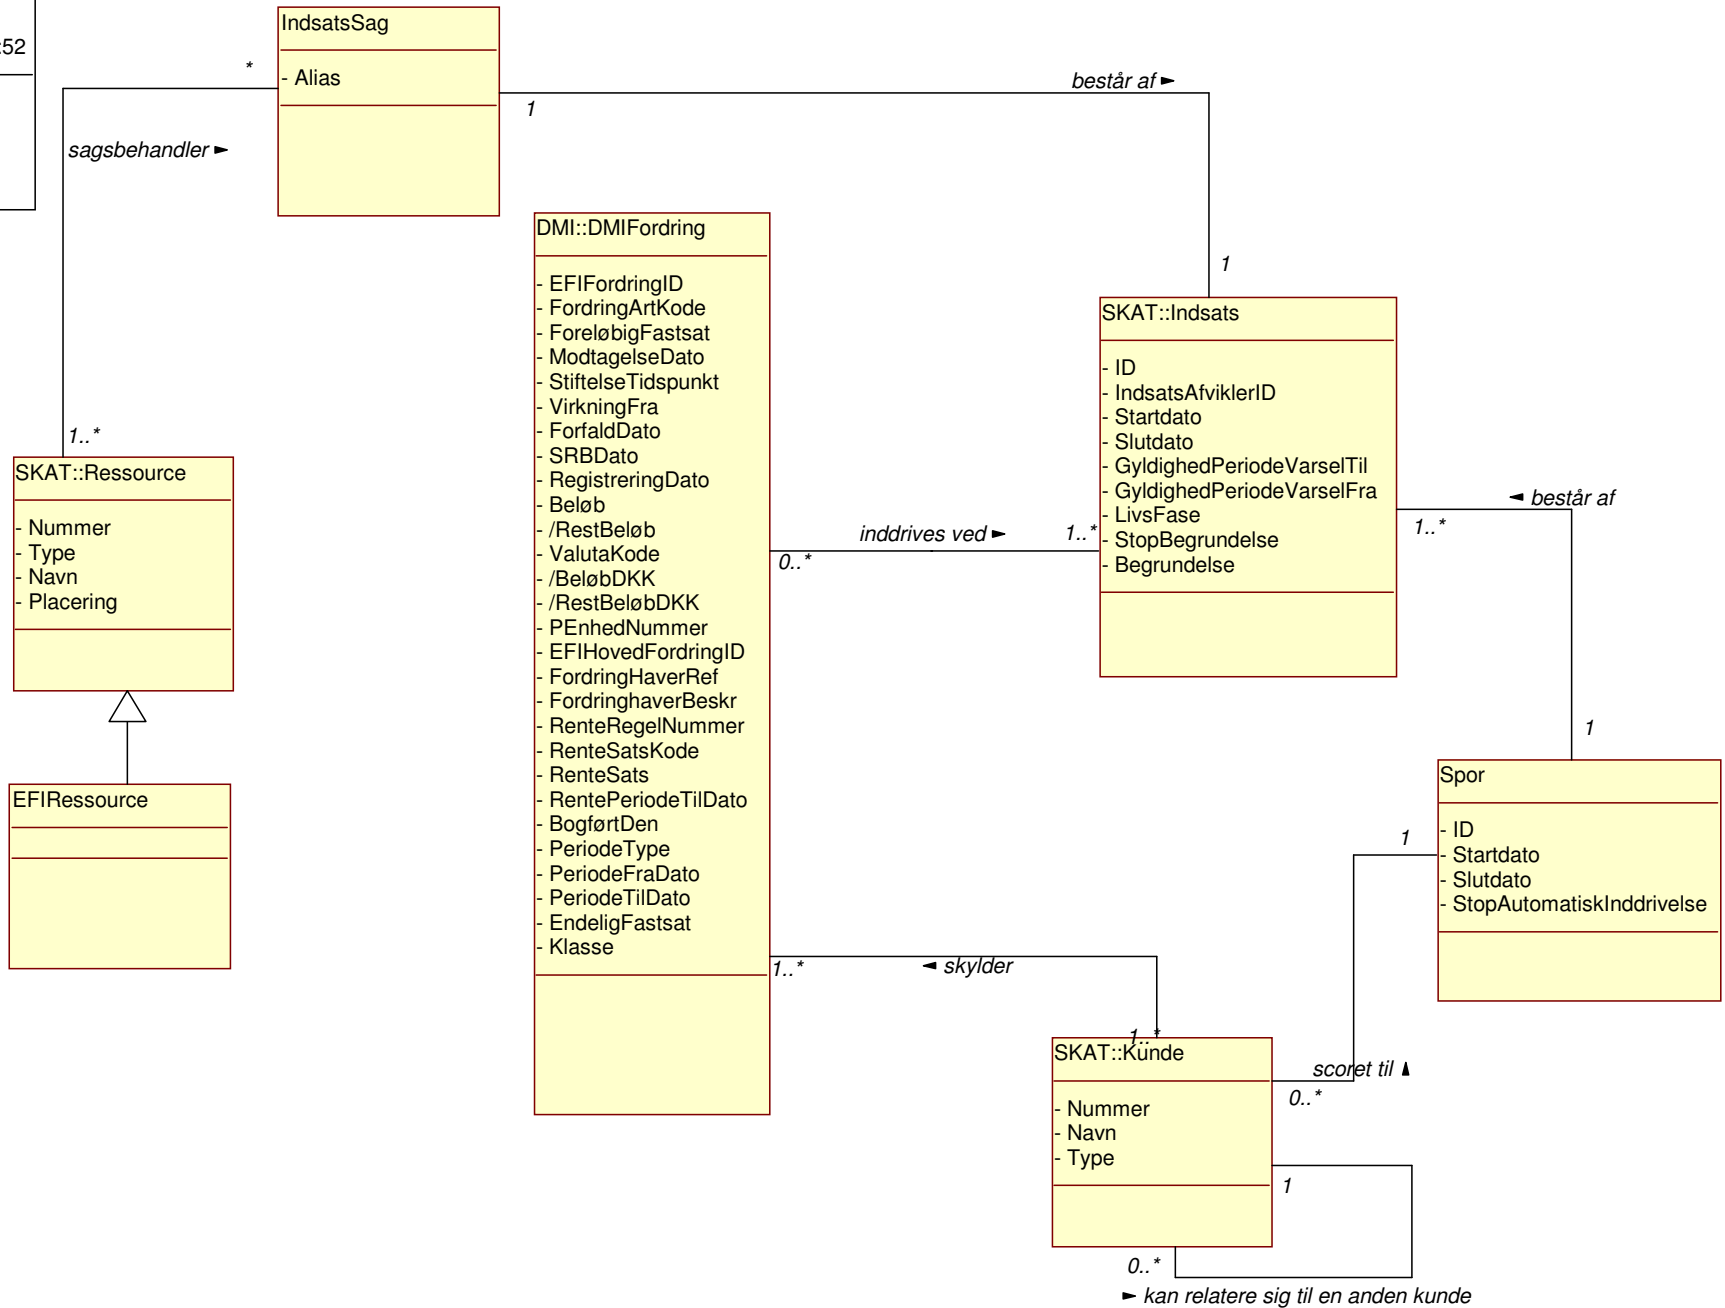

Forslag_EFI Overordnet
(Class)
System Architect
16. september 2011 12:52
— Comment —
Repository:
EFI_Intern_1_8

► kan relatere sig til en anden kunde